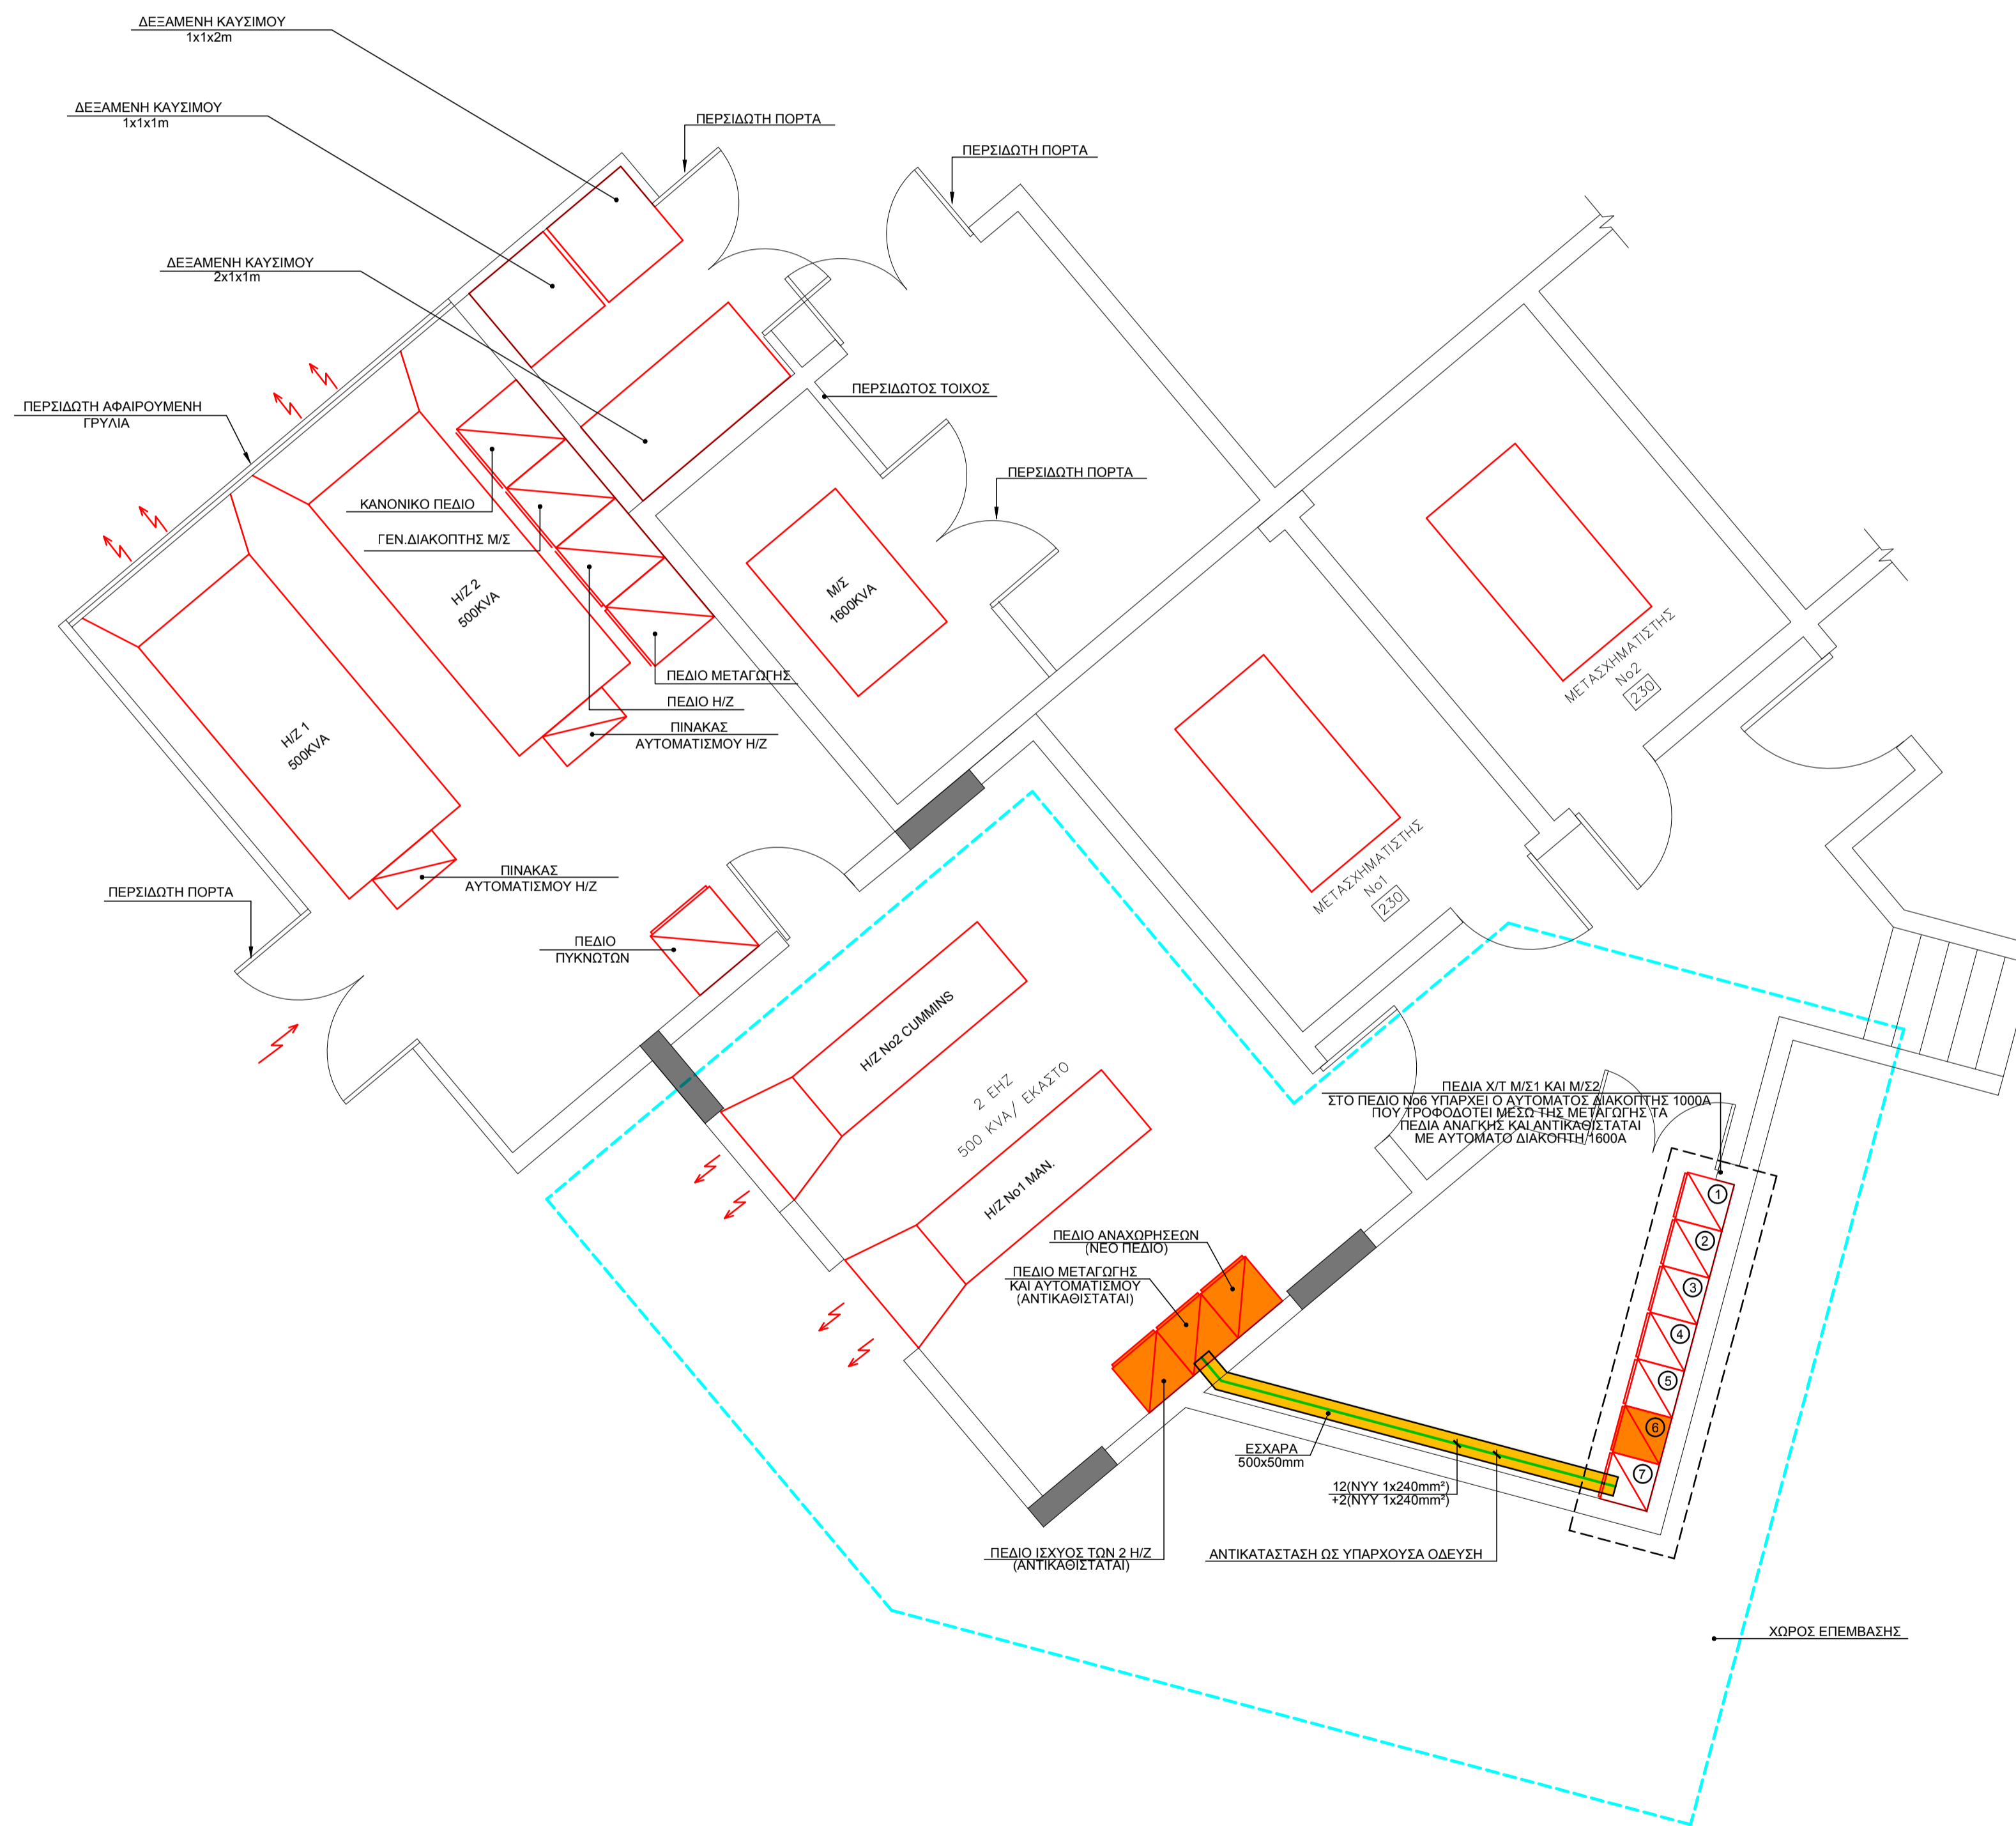

ΥΠΟΜΝΗΜΑ	
	ΚΑΛΩΔΙΩΣΗ ΠΡΟΣ ΑΝΤΙΚΑΤΑΣΤΑΣΗ
	ΕΣΧΑΡΑ ΚΑΛΩΔΙΩΝ
	ΗΛΕΚΤΡΙΚΟ ΠΕΔΙΟ
	ΗΛΕΚΤΡΙΚΟΣ ΠΙΝΑΚΑΣ

ΣΗΜΕΙΩΣΕΙΣ :

1. ΤΑ ΝΕΑ ΠΕΔΙΑ ΚΑΙ ΤΑ ΠΕΔΙΑ ΣΤΑ ΟΠΟΙΑ ΘΑ ΓΙΝΟΥΝ ΕΠΕΜΒΑΣΕΙΣ ΕΧΟΥΝ ΧΡΩΜΑ ΠΟΡΤΟΚΑΛΙ.
2. ΟΙ ΔΥΟ ΠΙΝΑΚΕΣ ΠΑΡΑΛΛΗΛΙΣΜΟΥ ΜΕ ΧΡΩΜΑ ΠΟΡΤΟΚΑΛΙ ΘΑ ΑΝΤΙΚΑΤΑΣΤΗΣΟΥΝ ΤΟΥΣ ΥΦΙΣΤΑΜΕΝΟΥΣ.

ΕΡΓΟΔΟΤΗΣ: ΓΕΝΙΚΟ ΝΟΣΟΚΟΜΕΙΟ ΠΑΙΔΩΝ «ΑΓΙΑ ΣΟΦΙΑ»		
ΕΡΓΟ: ΠΡΟΜΗΘΕΙΑ ΚΑΙ ΤΟΠΟΘΕΤΗΣΗ ΤΡΙΩΝ (3) ΝΕΩΝ ΗΛΕΚΤΡΙΚΩΝ ΠΕΔΙΩΝ ΜΕ ΤΙΣ ΑΝΤΙΣΤΟΙΧΕΣ ΑΝΑΧΩΡΗΣΕΙΣ ΓΙΑ ΤΗΝ ΣΥΝΔΕΣΗ ΤΩΝ ΠΡΟΣΦΑΤΑ ΑΝΑΚΑΙΝΙΣΜΕΝΩΝ ΜΟΝΑΔΩΝ ΜΟΝΑΔΑΣ ΗΜΕΡΗΣΙΑΣ ΝΟΣΗΛΕΙΑΣ (Μ.Η.Ν.) ΚΑΙ ΚΕΝΤΡΙΚΗΣ ΑΠΟΣΤΕΙΡΩΣΗΣ		
ΜΕΛΕΤΗ: Η/Μ ΕΓΚΑΤΑΣΤΑΣΕΩΝ ΕΦΑΡΜΟΓΗΣ		
	ΚΩΔΙΚΟΣ ΕΡΓΟΥ:	
	ΗΜΕΡΟΜΗΝΙΑ: ΦΕΒΡΟΥΑΡΙΟΣ 2018	
	ΕΚΔΟΣΗ	
	1η 02/02/2018	
	2η	
3η		
4η		
5η		
6η		
7η		
ΣΤΑΘΜΗ: 0	ΛΕΙΤΟΥΡΓΙΚΟ ΤΜΗΜΑ:	ΑΡ. ΣΧΕΔΙΟΥ: IP-01
ΤΙΤΛΟΣ ΣΧΕΔΙΟΥ: ΙΣΧΥΡΑ ΡΕΥΜΑΤΑ ΚΑΤΟΨΗ ΥΠΟΣΤΑΘΜΟΥ		ΚΙΩΜΑΚΑ: 1:50

ΜΕΛΕΤΗ Η/Μ ΕΓΚΑΤΑΣΤΑΣΕΩΝ:

ΥΠΟΓΡΑΦΗ ΚΑΙ ΣΦΡΑΓΙΔΑ