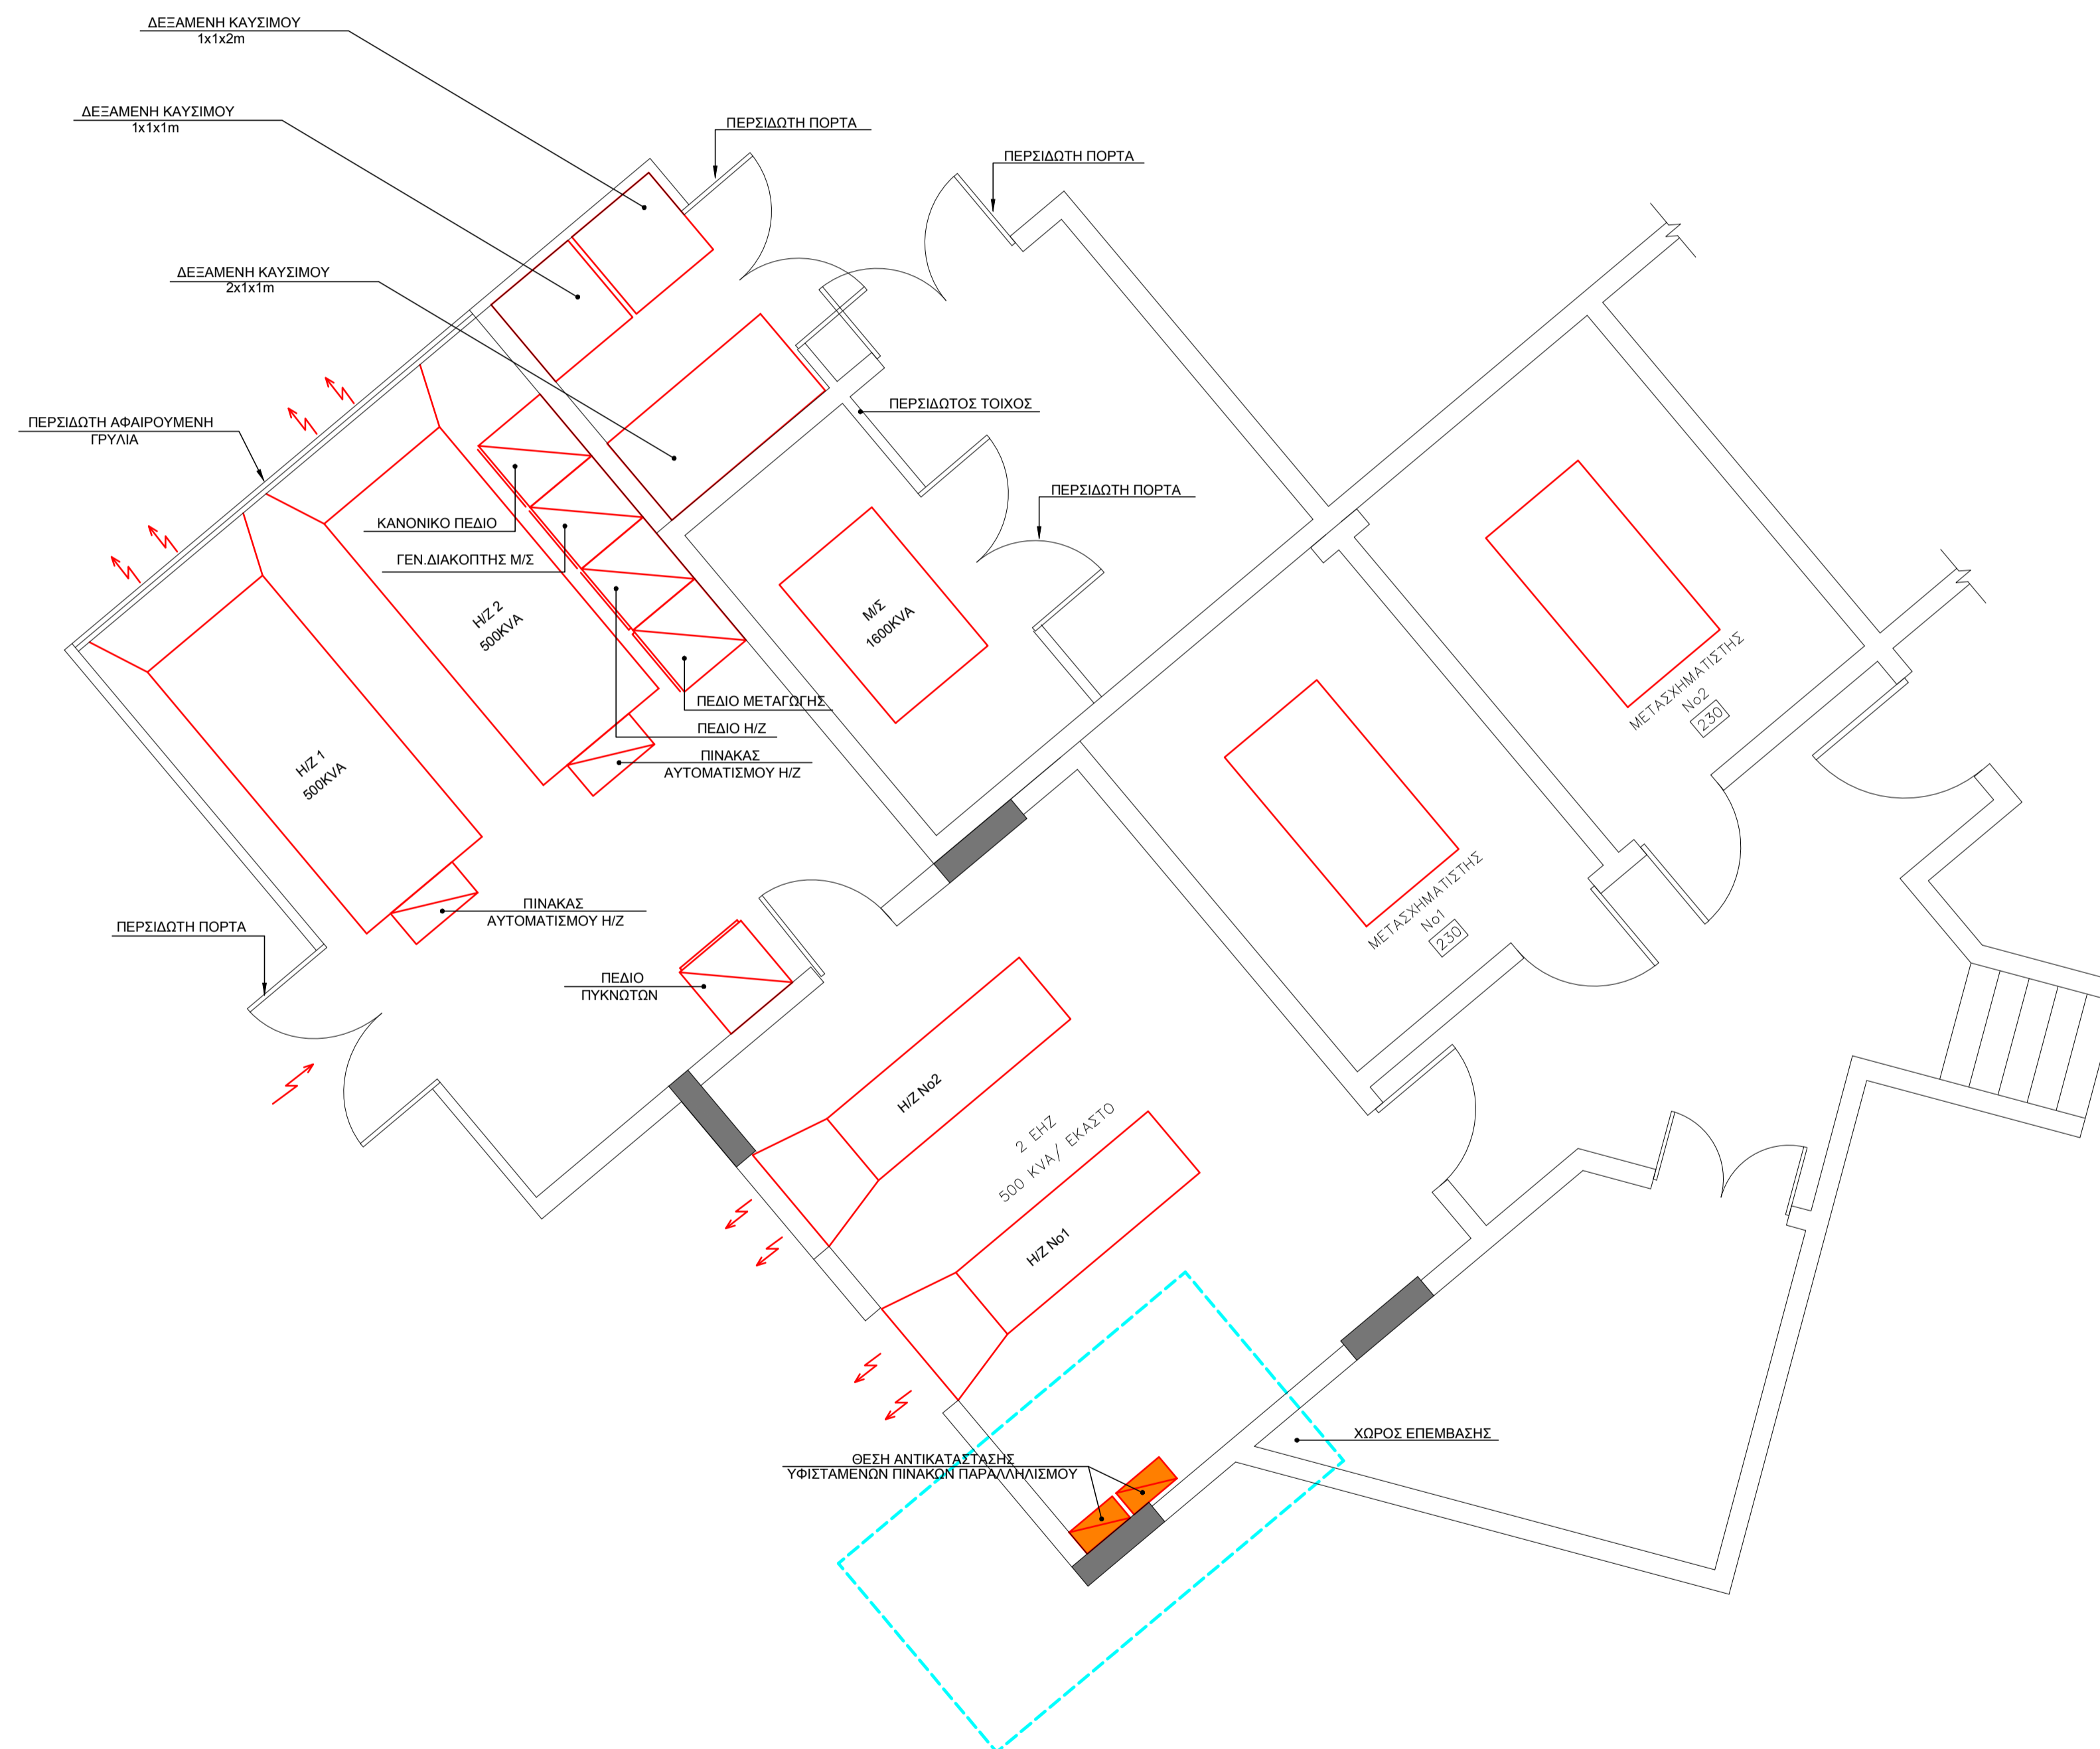

| ΥΠΟΜΝΗΜΑ | |
|----------|------------------------------|
| | ΚΑΛΩΔΙΟΣΗ ΠΡΟΣ ΑΝΤΙΚΑΤΑΣΤΑΣΗ |
| | ΕΣΧΑΡΑ ΚΑΛΩΔΙΩΝ |
| | ΗΛΕΚΤΡΙΚΟ ΠΕΔΙΟ |
| | ΗΛΕΚΤΡΙΚΟΣ ΠΙΝΑΚΑΣ |

ΣΗΜΕΙΩΣΕΙΣ :

- ΤΑ ΝΕΑ ΠΕΔΙΑ ΚΑΙ ΤΑ ΠΕΔΙΑ ΣΤΑ ΟΠΟΙΑ ΘΑ ΓΙΝΟΥΝ ΕΠΕΜΒΑΣΕΙΣ ΕΧΟΥΝ ΧΡΩΜΑ ΠΟΡΤΟΚΑΛΙ.
- ΟΙ ΔΥΟ ΠΙΝΑΚΕΣ ΠΑΡΑΛΛΗΛΙΣΜΟΥ ΜΕ ΧΡΩΜΑ ΠΟΡΤΟΚΑΛΙ ΘΑ ΑΝΤΙΚΑΤΑΣΤΗΣΟΥΝ ΤΟΥΣ ΥΦΙΣΤΑΜΕΝΟΥΣ.

| | |
|--|--|
| ΕΡΓΟΔΟΤΗΣ: ΓΕΝΙΚΟ ΝΟΣΟΚΟΜΕΙΟ ΠΑΙΔΩΝ «ΑΓΙΑ ΣΟΦΙΑ» | |
| ΕΡΓΟ: ΠΡΟΜΘΕΙΑ ΚΑΙ ΤΟΠΟΘΕΤΗΣΗ ΚΑΛΩΔΙΩΣΕΩΝ ΚΑΙ ΣΥΝΔΕΣΗ ΣΥΣΤΗΜΑΤΟΣ ΠΑΡΑΛΛΗΛΙΣΜΟΥ ΤΩΝ ΔΥΟ ΠΑΛΑΙΩΝ ΗΛΕΚΤΡΟΠΑΡΑΓΩΓΩΝ ΖΕΥΓΩΝ 500KVA ΤΟΥ ΝΟΣΟΚΟΜΕΙΟΥ ΠΟΥ ΠΕΡΙΛΑΜΒΑΝΕΙ ΤΙΣ ΑΠΑΡΑΙΤΗΤΕΣ ΚΑΛΩΔΙΩΣΕΙΣ, ΤΗΝ ΕΝΟΙΚΙΑΣΗ ΕΦΕΔΡΙΚΗΣ (ΠΡΟΣΩΡΙΝΗΣ) ΓΕΝΗΤΡΙΑΣ ΚΑΙ ΤΙΣ ΑΠΑΙΤΟΥΜΕΝΕΣ ΔΟΚΙΜΕΣ ΕΛΕΓΧΟΥ (ΜΕ ΦΟΡΤΙΟ) ΠΑΡΑΛΛΗΛΙΣΜΟΥ ΤΩΝ ΔΥΟ ΓΕΝΗΤΡΙΩΝ | |
| ΜΕΛΕΤΗ: Η/Μ ΕΓΚΑΤΑΣΤΑΣΕΩΝ ΕΦΑΡΜΟΓΗΣ | |
| | ΚΩΔΙΚΟΣ ΕΡΓΟΥ: |
| | ΗΜΕΡΟΜΗΝΙΑ: ΦΕΒΡΟΥΑΡΙΟΣ 2018 |
| ΕΚΔΟΣΗ | |
| 1η | 02/02/2018 |
| 2η | |
| 3η | |
| 4η | |
| 5η | |
| 6η | |
| 7η | |
| ΣΤΑΘΜΗ: 0 | ΛΕΙΤΟΥΡΓΙΚΟ ΤΜΗΜΑ: IP-01 |
| ΤΙΤΛΟΣ ΣΧΕΔΙΟΥ: ΙΣΧΥΡΑ ΡΕΥΜΑΤΑ ΚΑΤΟΨΗ ΥΠΟΣΤΑΘΜΟΥ | |
| ΚΛΙΜΑΚΑ: 1:50 | |